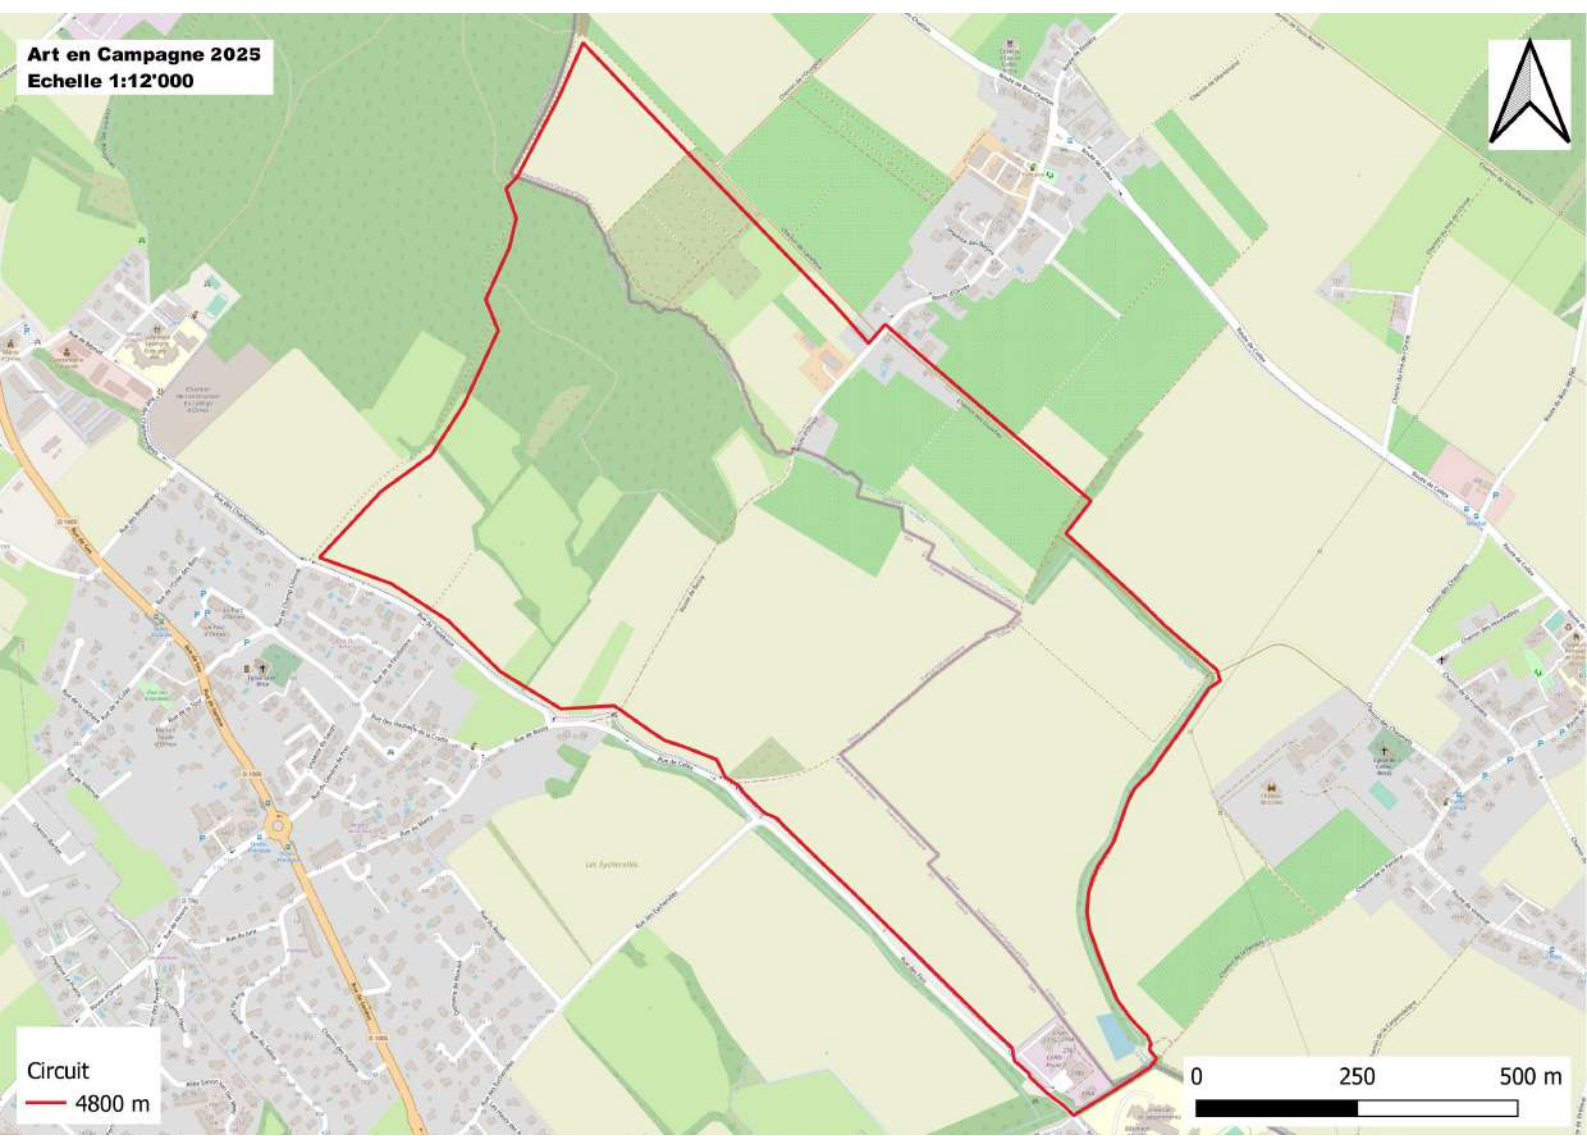

Art en Campagne 2025
Echelle 1:12'000

Circuit
— 4800 m

0 250 500 m